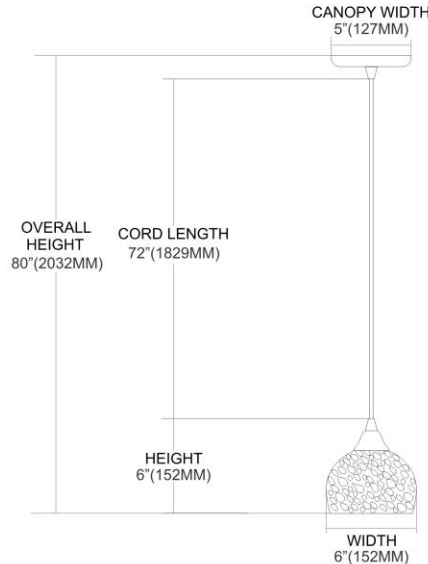


	<b>ITEM #:</b>	10143/1PB
	<b>UPC</b>	748119012438
	<b>Description</b>	Cira 1-Light Mini Pendant in Satin Nickel with Pebbled Blue Glass
	<b>Finish</b>	Satin Nickel
	<b>Materials</b>	Glass, Metal
	<b>Brand</b>	ELK Lighting
	<b>Collection</b>	Cira
	<b>Category</b>	Indoor Lighting
	<b>Type</b>	Mini Pendant

ITEM DIMENSIONS				RATINGS & SPECIFICATIONS				
<b>Width</b>	6 inches			<b>Safety Rating</b>	N/A		<b>Certification</b>	N/A
<b>Depth</b>	6 inches			<b>ADA Compliant</b>	N/A		<b>Voltage</b>	N/A
<b>Height</b>	6 inches			<b>BULBS / SOCKETS</b>				
<b>Weight</b>	2 pounds			<b>Quantity</b>	1	<b>Wattage</b>	60 watts	
<b>ADDITIONAL DIMENSIONS</b>				<b>Included</b>	No		<b>Type</b>	A19 (E26 Medium Base)
<b>Backplate / Canopy</b>	N/A			<b>Other</b>	N/A			
<b>HCWO</b>	N/A			<b>CHAIN / CORD INFORMATION</b>				
<b>Min. Extension</b>	N/A			<b>Chain</b>	N/A		<b>Cord</b>	N/A
<b>Max. Extension</b>	N/A			<b>SHADE / GLASS DETAILS</b>				
<b>OVERALL HEIGHT</b>				<b>Shade/Glass Description</b>	Pebbled Blue Glass			
<b>Min.</b>	N/A		<b>Max.</b>	N/A				
<b>EXTENSION ROD(S)</b>				<b>Width</b>	N/A		<b>Height</b>	N/A
N/A				<b>Width at Top</b>	N/A		<b>Width at Bottom</b>	N/A