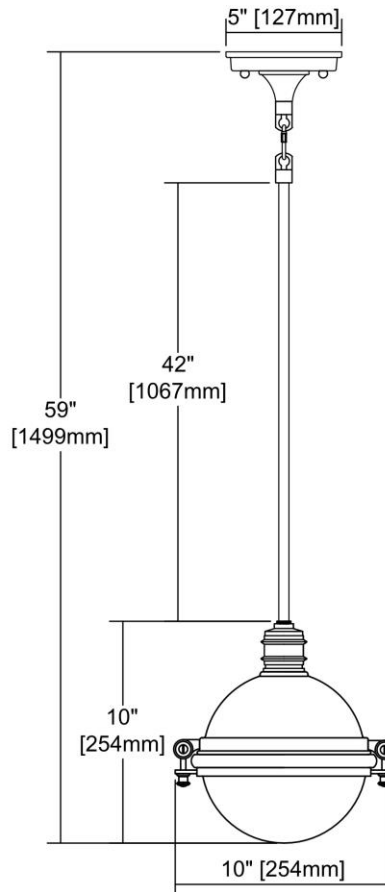

				<b>ITEM #:</b>	16060/1			
				<b>UPC</b>	748119112664			
				<b>Description</b>	Riley 1-Light Mini Pendant in Satin Nickel with Clear Glass			
				<b>Finish</b>	Satin Nickel			
				<b>Materials</b>	Glass, Metal			
				<b>Brand</b>	ELK Lighting			
				<b>Collection</b>	Riley			
				<b>Category</b>	Indoor Lighting			
				<b>Type</b>	Mini Pendant			
<b>ITEM DIMENSIONS</b>				<b>RATINGS &amp; SPECIFICATIONS</b>				
<b>Width</b>	10 inches			<b>Safety Rating</b>	UL		<b>Certification</b>	N/A
<b>Depth</b>	10 inches			<b>ADA Compliant</b>	N/A		<b>Voltage</b>	N/A
<b>Height</b>	10 inches			<b>BULBS / SOCKETS</b>				
<b>Weight</b>	5 pounds			<b>Quantity</b>	1	<b>Wattage</b>	60 watts	
<b>ADDITIONAL DIMENSIONS</b>				<b>Included</b>	No		<b>Type</b>	A19 (E26 Medium Base)
<b>Backplate / Canopy</b>	5x5			<b>Other</b>	N/A			
<b>HCWO</b>	N/A			<b>CHAIN / CORD INFORMATION</b>				
<b>Min. Extension</b>	N/A			<b>Chain</b>	N/A		<b>Cord</b>	N/A
<b>Max. Extension</b>	N/A			<b>SHADE / GLASS DETAILS</b>				
<b>OVERALL HEIGHT</b>				<b>Shade/Glass Description</b>	Clear Glass			
<b>Min.</b>	N/A		<b>Max.</b>	N/A				
<b>EXTENSION ROD(S)</b>				<b>Width</b>	N/A		<b>Height</b>	N/A
Rods: 1-6, 3-12				<b>Width at Top</b>	N/A		<b>Width at Bottom</b>	N/A